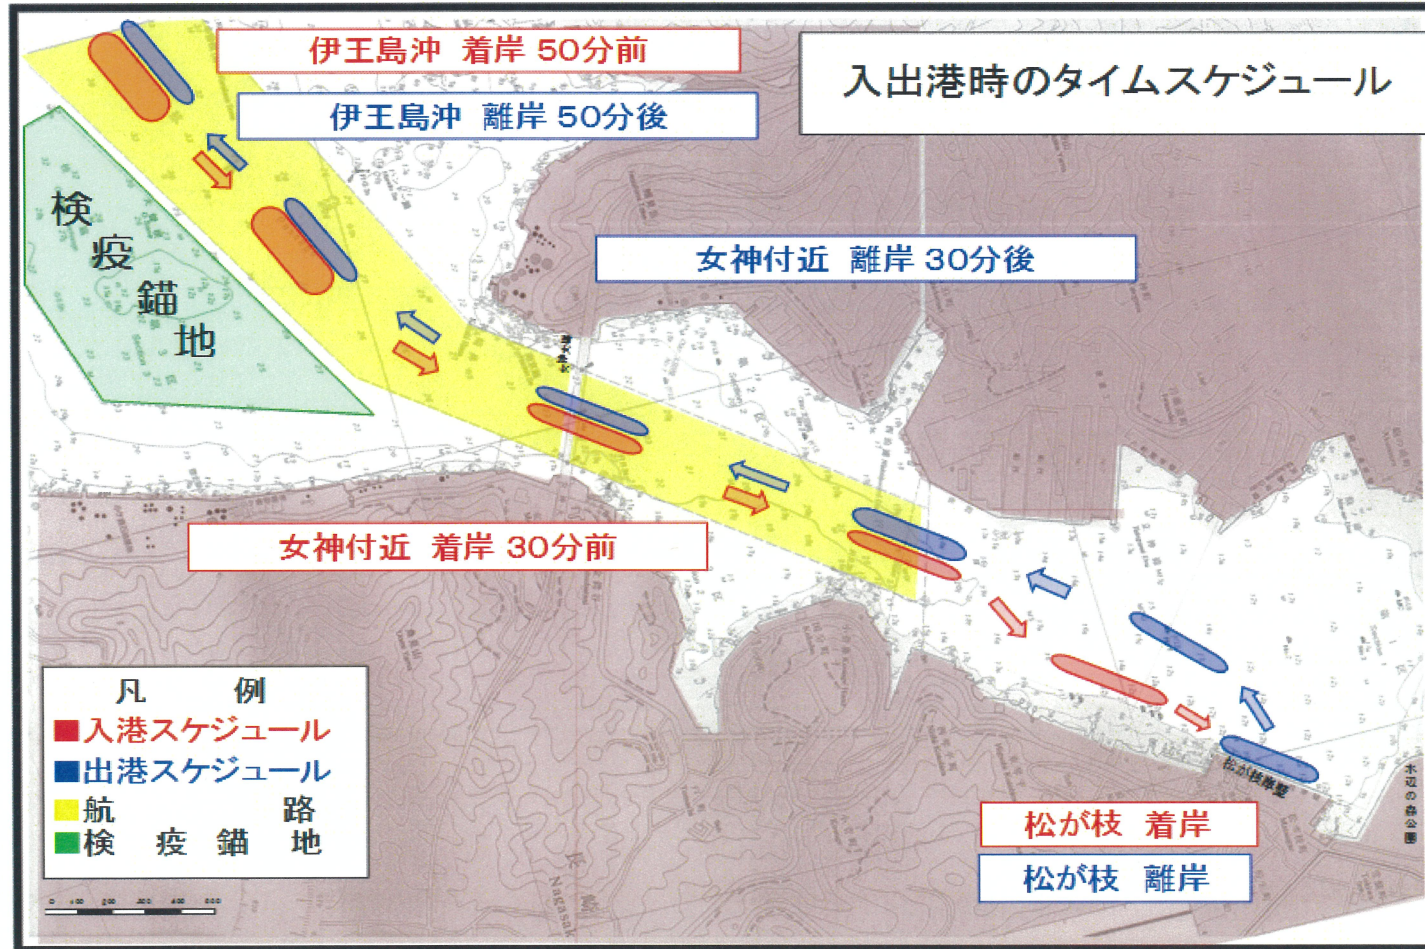

大型客船スペクトラム・オブ・ザ・シーズ等の長崎港寄港について

令和7年4月から令和7年10月上旬の間にも大型客船 **スペクトラム・オブ・ザ・シーズ等** が長崎港に寄港します。

客船の入出港時、小型船舶は曳き波等の影響を受けやすく危険な場合があります。また、本船及び船舶の航行に支障を及ぼす場合がありますので、船舶を使用される場合、十分にご配慮いただきますようお願い申し上げます。

1) 付近を航行される船舶の皆様へ

女神大橋付近での行き会い調整にご協力をお願いします。

2) 漁業者の皆様へ

航路付近での操業自粛にご協力をお願いします。【黄着色】

3) 検疫錨地へ夜間停泊される船舶の方々へ

航路から出来る限り離れて投錨停泊のご協力をお願いします。【緑着色】

【入出港予定日・入出港予定時刻】 (令和7年5月13日現在)

隻数	船 名	入出港日	着岸時間	離岸時間	前港	次港	備考
1	スペクトラム・オブ・ザ・シーズ	令和7年4月19日	7:00	19:00	上海	博多	寄港済み
2	スペクトラム・オブ・ザ・シーズ	令和7年4月28日	7:00	19:00	上海	鹿児島	寄港済み
3	オペーション・オブ・ザ・シーズ	令和7年5月3日	9:00	20:00	天津	濟州島	寄港済み
4	スペクトラム・オブ・ザ・シーズ	令和7年6月6日	7:00	19:00	上海	上海	
5	スペクトラム・オブ・ザ・シーズ	令和7年6月22日	7:00	18:00	鹿児島	上海	
6	スペクトラム・オブ・ザ・シーズ	令和7年6月27日	7:00	18:00	八代	上海	
7	アドラ・マジック・シティ	令和7年7月4日	12:00	22:00	濟州島	上海	
8	アドラ・マジック・シティ	令和7年7月8日	12:00	21:00	濟州島	上海	
9	アドラ・マジック・シティ	令和7年8月11日	12:00	21:00	濟州島	上海	
10	アドラ・マジック・シティ	令和7年8月19日	8:00	22:00	上海	博多	
	~~スペクトラム・オブ・ザ・シーズ~~	~~令和7年9月12日~~	~~7:00~~	~~19:00~~	~~上海~~	~~上海~~	キャンセル
11	スペクトラム・オブ・ザ・シーズ	令和7年9月23日	7:00	19:00	上海	博多	
12	オペーション・オブ・ザ・シーズ	令和7年10月11日	8:00	19:00	横浜	濟州島	

急な入出港予定の変更やキャンセルがあります。
最新の状況は、【長崎港ホームページ】でご確認ください。

【船舶詳細】

船 名	スペクトラム・オブ・ザ・シーズ	オペーション・オブ・ザ・シーズ	アドラ・マジック・シティ
全 長	347.1m	347.1m	323.6m
水線上の高さ	62.6m	62.5m	63.94m
総トン数	169,379GT	168,666GT	136,201GT

【問合せ先】

長崎県長崎港湾漁港事務所 港湾課
電話 095-822-1257

長崎港ホームページでも確認できます。
(PC・スマートフォン用)
<http://www.nagasaki-port.jp/>